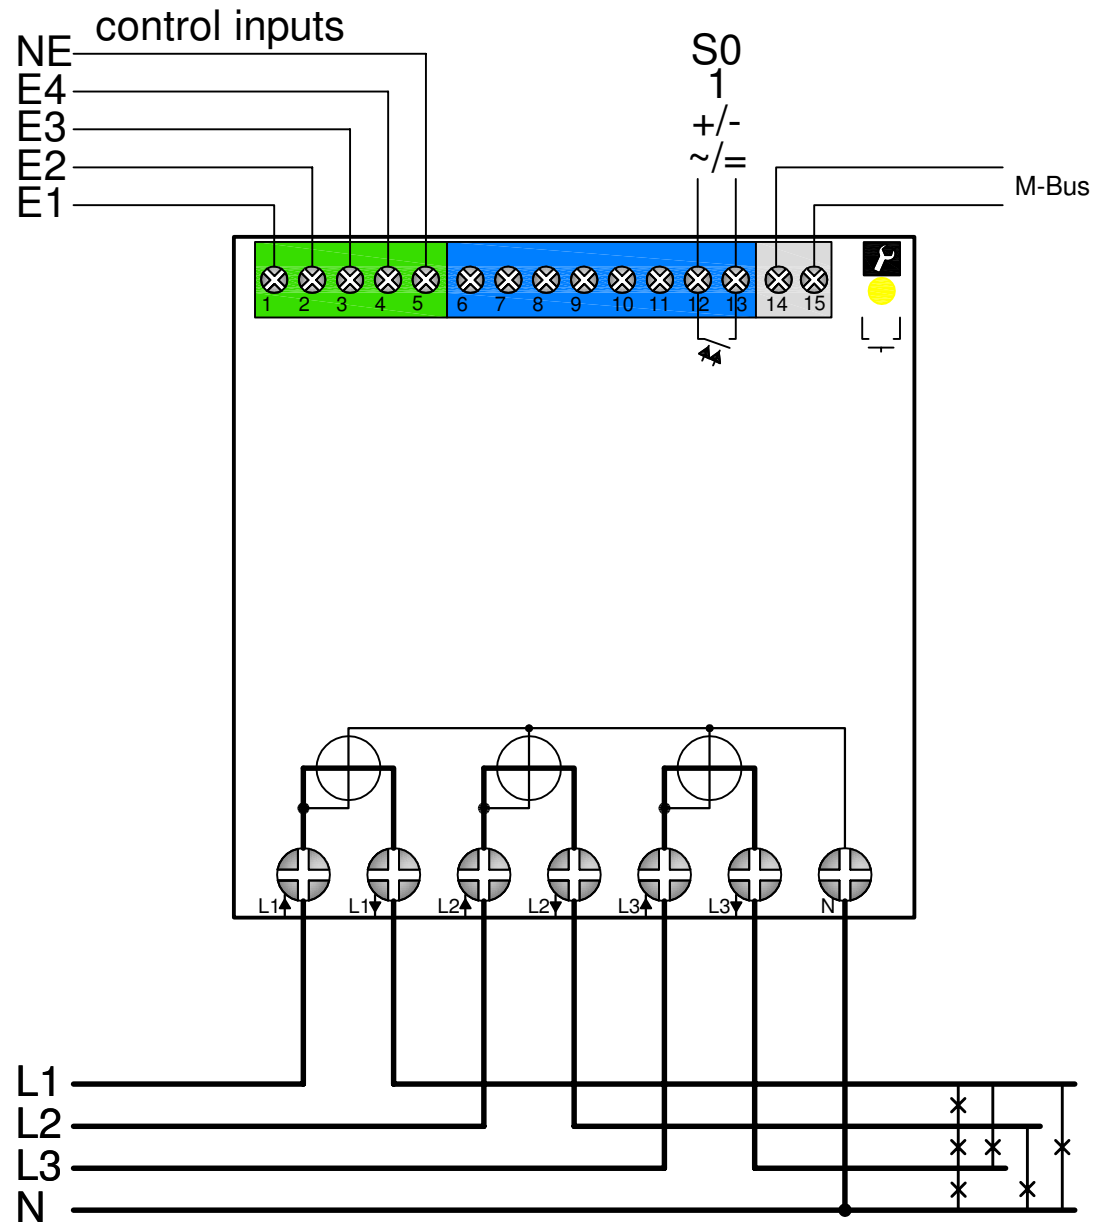

| | | | | | | |
|----------|---------------|--------------|--|-----------------------------------|--|--|
| Drawn | RS 06.06.2012 | Drawing - No | | System Easy Energiezähler 3/75 S0 | | |
| Approved | HK 11.06.2012 | 1122 | | | | |