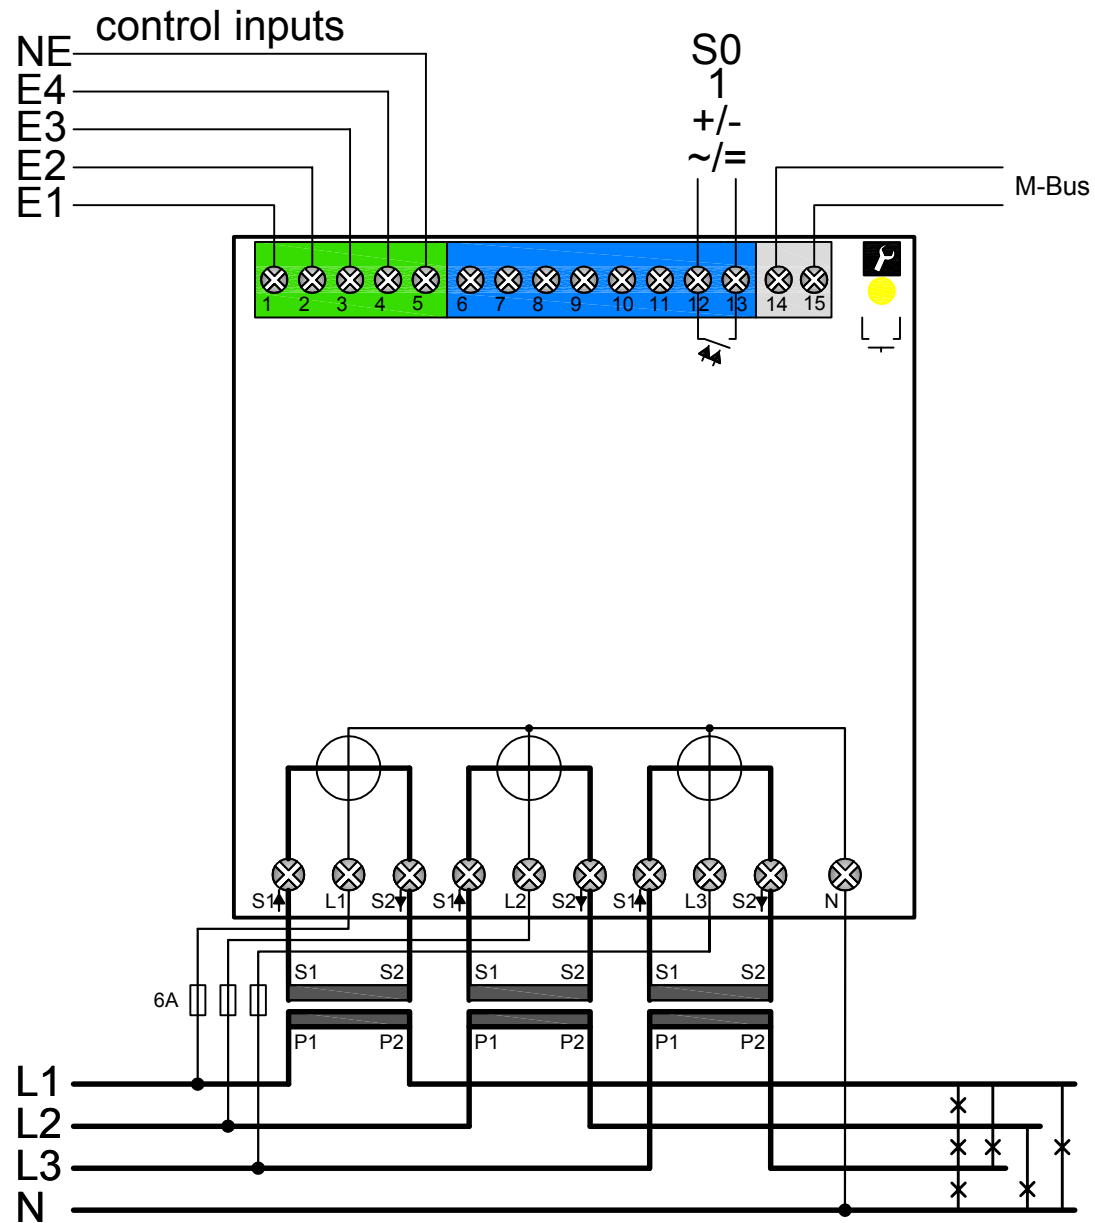

Drawn	RS	Drawing - No		Sysmess Easy Energiezähler 3/5 M-Bus		
Approved		1122